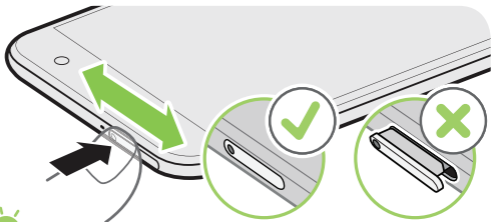

# HTC U11 life

Quick Start Guide Guide de démarrage rapide Manuale  
Utente Rapido Guía de inicio rápido Snel Start Gids Guia  
Rápido Kurzanleitung Hurtigstartsguide Snabbstartsguide  
Skrócona Instrukcja Obsługi Ghid de utilizare rapidă Краткое  
руководство пользователя Посібник користувача Қысқаша  
анықтама нұсқаулығы Stručná příručka Kezelési útmutató  
Οδηγός Γρήγορης Εκκίνησης Stručná příručka Vodič za brzi  
početak Kratka uvodna navodila Kratko uputstvo za upotrebu  
Darbo pradžios vadovas Īsā darba sāksanas pamācība  
Kiirjuhend Кратко ръководство за потребителя Lynvejledning  
دليل البدء