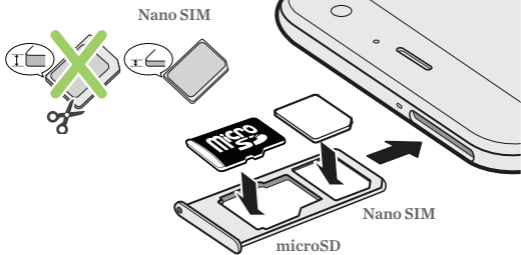

# HTC U11 life

Quick Start Guide Guide de démarrage rapide Manuale  
Utente Rapido Guía de inicio rápido Snel Start Gids Guia  
Rápido Kurzanleitung Hurtigstartsguide Snabbstartsguide  
Skrócona Instrukcja Obsługi Ghid de utilizare rapidă Краткое  
руководство пользователя Посібник користувача Қысқаша  
анықтама нұсқаулығы Stručná příručka Kezelési útmutató  
Οδηγός Γρήγορης Εκκίνησης Stručná příručka Vodič za brzi  
početak Kratka uvodna navodila Kratko uputstvo za upotrebu  
Darbo pradžios vadovas Īsā darba sāksanas pamācība  
Kiirjuhend Кратко ръководство за потребителя Lynvejledning  
دليل البدء

[www.htc.com/support/](http://www.htc.com/support/)

IP67

xxxxxxx-xxx Rev.X