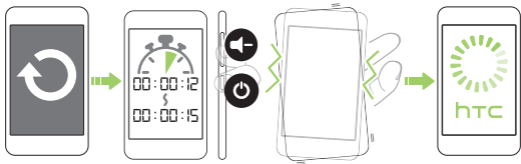

# HTC U11 life

Quick Start Guide Guide de démarrage rapide Manuale  
Utente Rapido Guía de inicio rápido Snel Start Gids Guia  
Rápido Kurzanleitung Hurtigstartsguide Snabbstartsguide  
Skrócona Instrukcja Obsługi Ghid de utilizare rapidă Краткое  
руководство пользователя Посібник користувача Қысқаша  
анықтама нұсқаулығы Stručná příručka Kezelési útmutató  
Οδηγός Γρήγορης Εκκίνησης Stručná příručka Vodič za brzi  
početak Kratka uvodna navodila Kratko uputstvo za upotrebu  
Darbo pradžios vadovas Īsā darba sāksanas pamācība  
Kiirjuhend Кратко ръководство за потребителя Lynvejledning  
دليل البدء