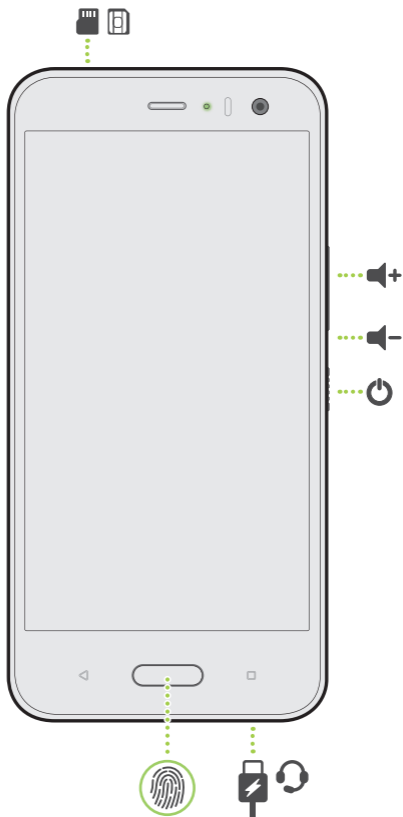

# HTC U11 life

Quick Start Guide Guide de démarrage rapide Manuale  
Utente Rapido Guía de inicio rápido Snel Start Gids Guia  
Rápido Kurzanleitung Hurtigstartsguide Snabbstartsguide  
Skrócona Instrukcja Obsługi Ghid de utilizare rapidă Краткое  
руководство пользователя Посібник користувача Қысқаша  
анықтама нұсқаулығы Stručná příručka Kezelési útmutató  
Οδηγός Γρήγορης Εκκίνησης Stručná příručka Vodič za brzi  
početak Kratka uvodna navodila Kratko uputstvo za upotrebu  
Darbo pradžios vadovas Īsā darba sāksanas pamācība  
Kiirjuhend Кратко ръководство за потребителя Lynvejledning  
دليل البدء

[www.htc.com/support/](http://www.htc.com/support/)

IP67

xxxxxxx-xxx Rev.X