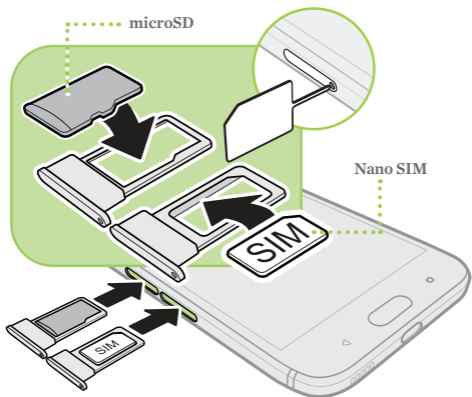

HTC 10 evo

Quick Start Guide Guide de démarrage rapide Manuale
Utente Rapido Guía de inicio rápido Snel Start Gids Guia
Rápido Kurzanleitung Hurtigstartsguide Snabbstartsguide
Skrócona Instrukcja Obsługi Ghid de utilizare rapidă Краткое
руководство пользователя Посібник користувача Қысқаша
анықтама нұсқаулығы Stručná příručka Kezelési útmutató
Οδηγός Γρήγορης Εκκίνησης Stručná příručka Vodič za brzi
početak Kratka uvodna navodila Kratko uputstvo za upotrebu
Darbo pradžios vadovas Īsā darba sāksanas pamācība
Kiirjuhend Кратко ръководство за потребителя Lynvejledning
دليل البدء

Nano SIM

IP57

xxxxxxx-xxx Rev.X