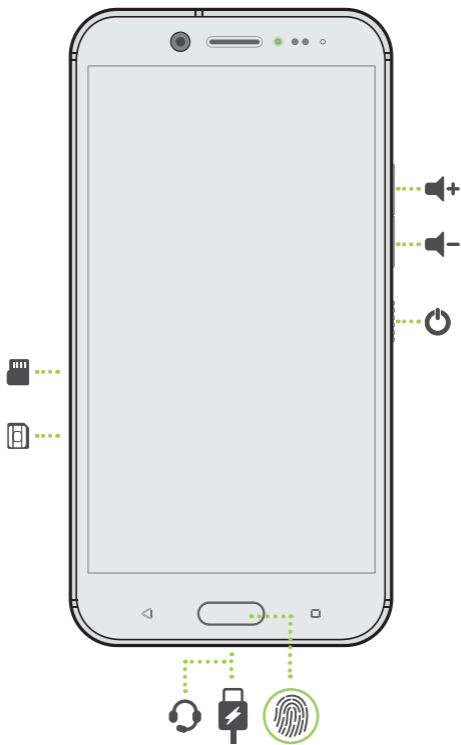

HTC 10 evo

Quick Start Guide Guide de démarrage rapide Manuale
Utente Rapido Guía de inicio rápido Snel Start Gids Guia
Rápido Kurzanleitung Hurtigstartsguide Snabbstartsguide
Skrócona Instrukcja Obsługi Ghid de utilizare rapidă Краткое
руководство пользователя Посібник користувача Қысқаша
анықтама нұсқаулығы Stručná příručka Kezelési útmutató
Οδηγός Γρήγορης Εκκίνησης Stručná příručka Vodič za brzi
početak Kratka uvodna navodila Kratko uputstvo za upotrebu
Darbo pradžios vadovas Īsā darba sāksanas pamācība
Kiirjuhend Кратко ръководство за потребителя Lynvejledning
دليل البدء

Nano SIM

IP57

xxxxxxx-xxx Rev.X